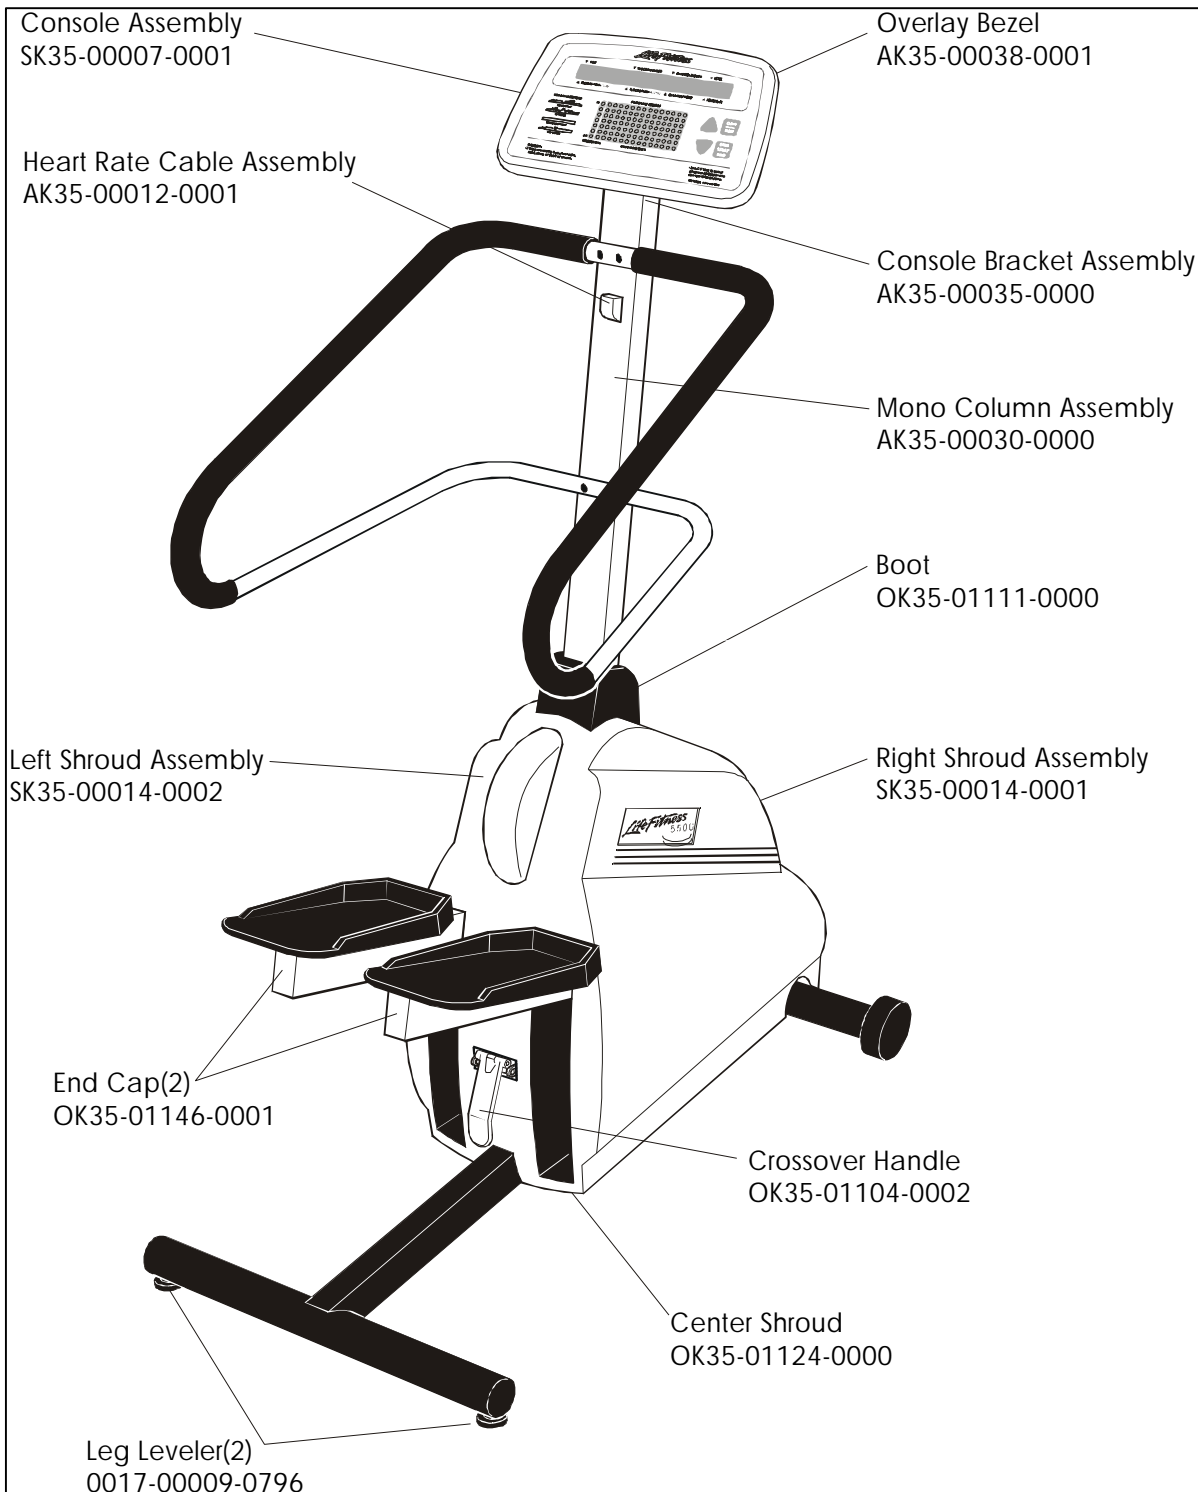

**LS-5600**  
**STAIRCLIMBERS**

**GK35-00001-0100**  
**SN # 239000 - 245081**

**LS-5600  
STAIRCLIMBERS**

**GK35-00001-0100  
SN # 239000 - 245081**

**LS-5600**  
**STAIRCLIMBERS**

**GK35-00001-0100**  
**SN # 239000 - 245081**