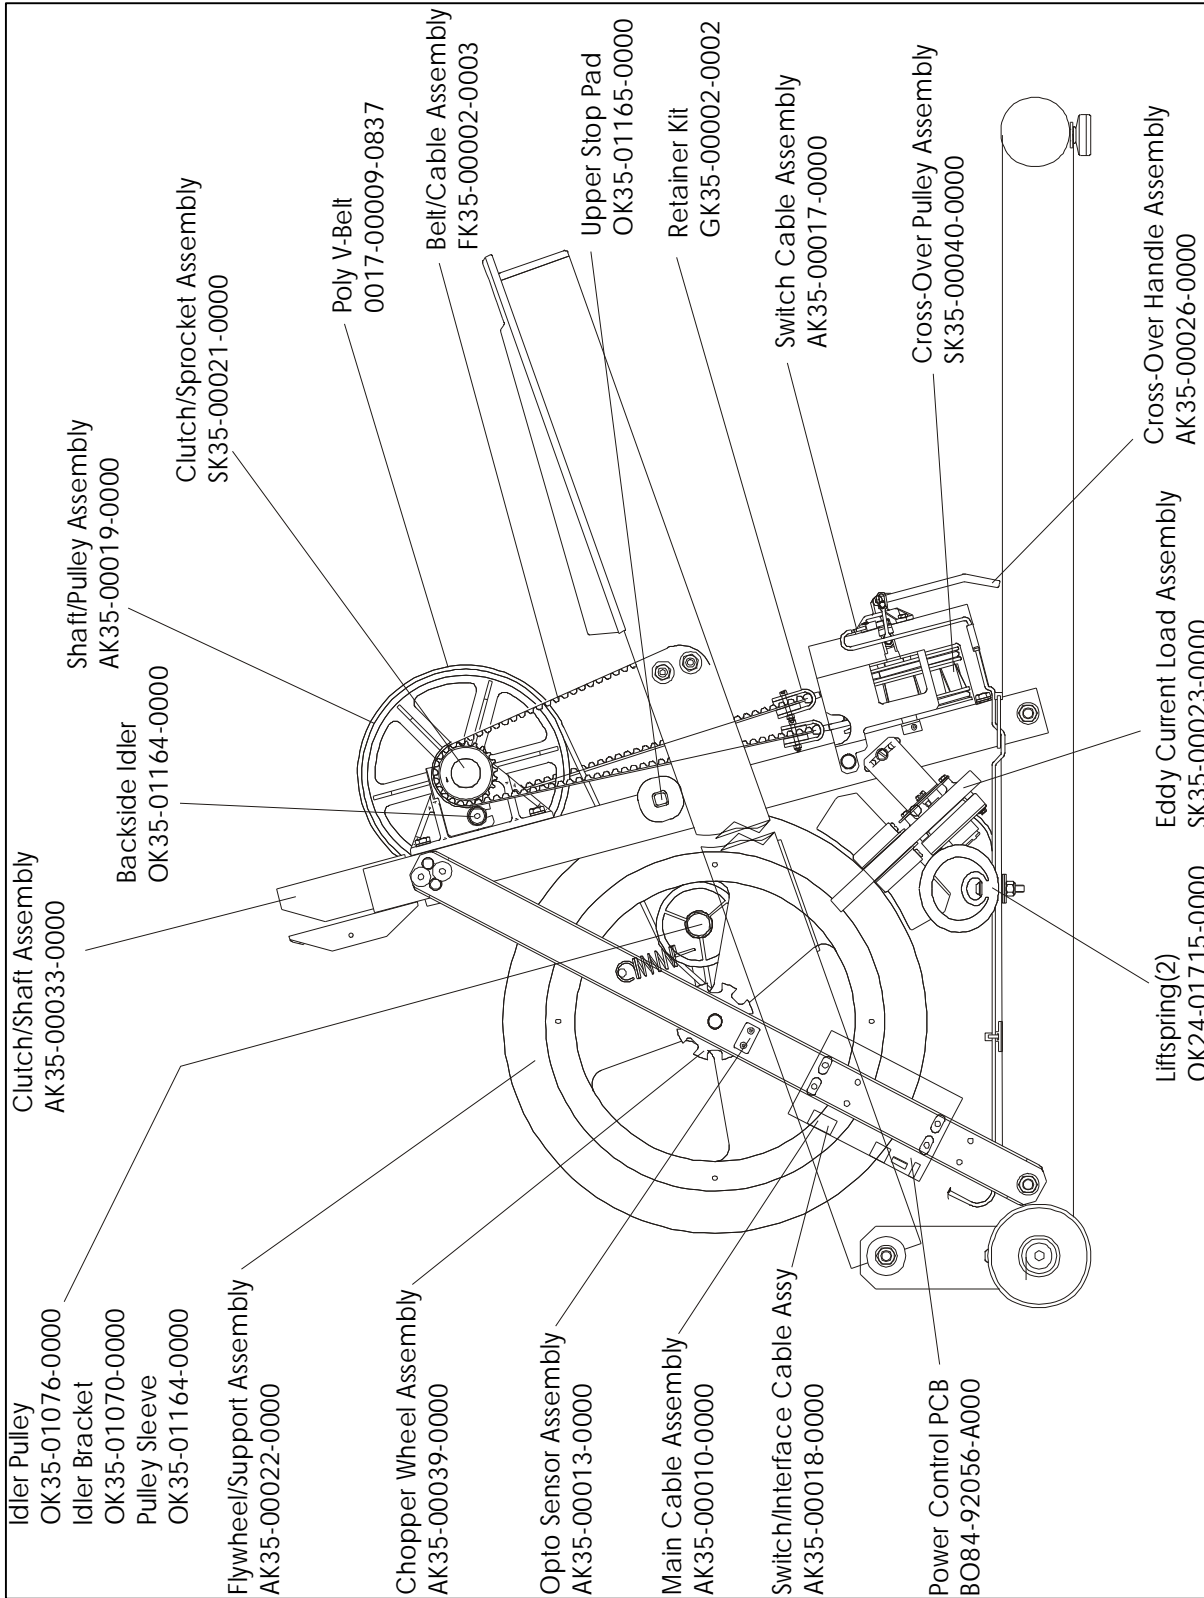

**LS-5600**  
**STAIRCLIMBERS**

**GK35-00001-0100**  
**SN # 239000 - 245081**

**LS-5600  
STAIRCLIMBERS**

**GK35-00001-0100  
SN # 239000 - 245081**

**LS-5600**  
**STAIRCLIMBERS**

**GK35-00001-0100**  
**SN # 239000 - 245081**